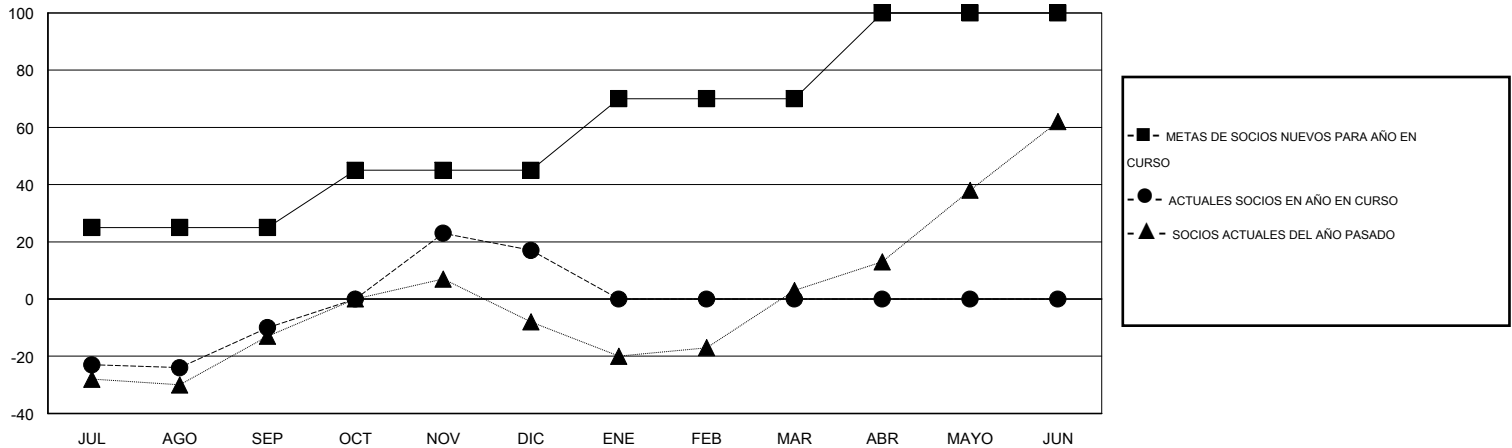

MONTHLY MEMBERSHIP PROGRESS REPORT

District E 1

Results as of: 12/31/2014

GMT: Jaime García Cepeda

UBICACIÓN VENEZUELA

GMT DE AE 3

Clubes					socios				
RESULTADOS DE 2014-2015					RESULTADOS DE 2014-2015				
TRIMESTRE	META DE CLUBES NUEVOS	NUEVOS CLUBES	CLUBES DADOS DE BAJA	GANANCIA/PÉRDIDA NETA	TRIMESTRE	META DE SOCIOS NUEVOS	SOCIOS FUNDADORES Y NUEVOS SOCIOS AÑADIDOS	SOCIOS DADOS DE BAJA	GANANCIA/PÉRDIDA NETA
JUL/AGO/SEP	1	0	0	0	JUL/AGO/SEP	25	30	40	-10
OCT/NOV/DIC	0	1	0	1	OCT/NOV/DIC	20	38	11	27
ENE/FEB/MAR	1	0	0	0	ENE/FEB/MAR	25	0	0	0
ABR/MAYO/JUN	1	0	0	0	ABR/MAYO/JUN	30	0	0	0

METAS Y CIFRA ACUMULATIVA DE CLUBES NUEVOS

METAS Y CIFRA ACUMULATIVA DE SOCIOS

CLUBES DADOS DE BAJA: 0	14 CLUBS OF 45 AÑADIERON 1 O MÁS SOCIOS NUEVOS	DISTRIBUCIÓN POR SEXO
		MASCULINO 733 (54.14%)
		FEMENINO 621 (45.86%)
SOCIOS DADOS DE BAJA	CLIC AQUÍ PARA DATOS DE SALUD DE CLUB	SOCIOS EN UNIDAD FAMILIAR 295
FALLECIDOS 3		CABEZA DE FAMILIA 126
CLUB CANCELADO 0		NO ES CABEZA DE FAMILIA 169
OTRO 48		
TOTAL 51		